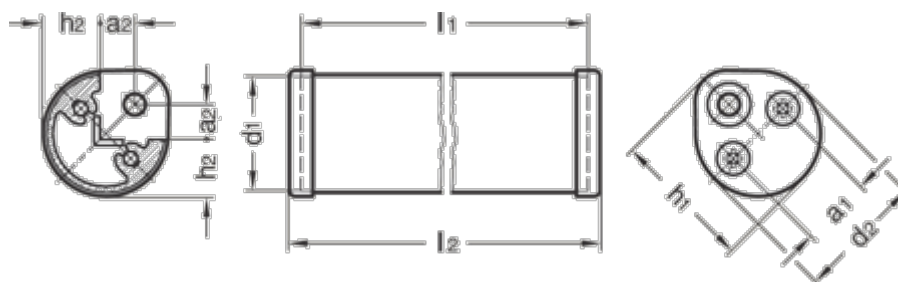

Varenummer: 20074300

Beskrivelse: E+G Kantgreb GN 481-30-300-SW

Mål

a1	= 18
a2	= 9
d1 -0,5	= 30
d2	= 32
h1	= 34.5
h2 -0,1	= 14.5
l1	= 300
l2	= 306